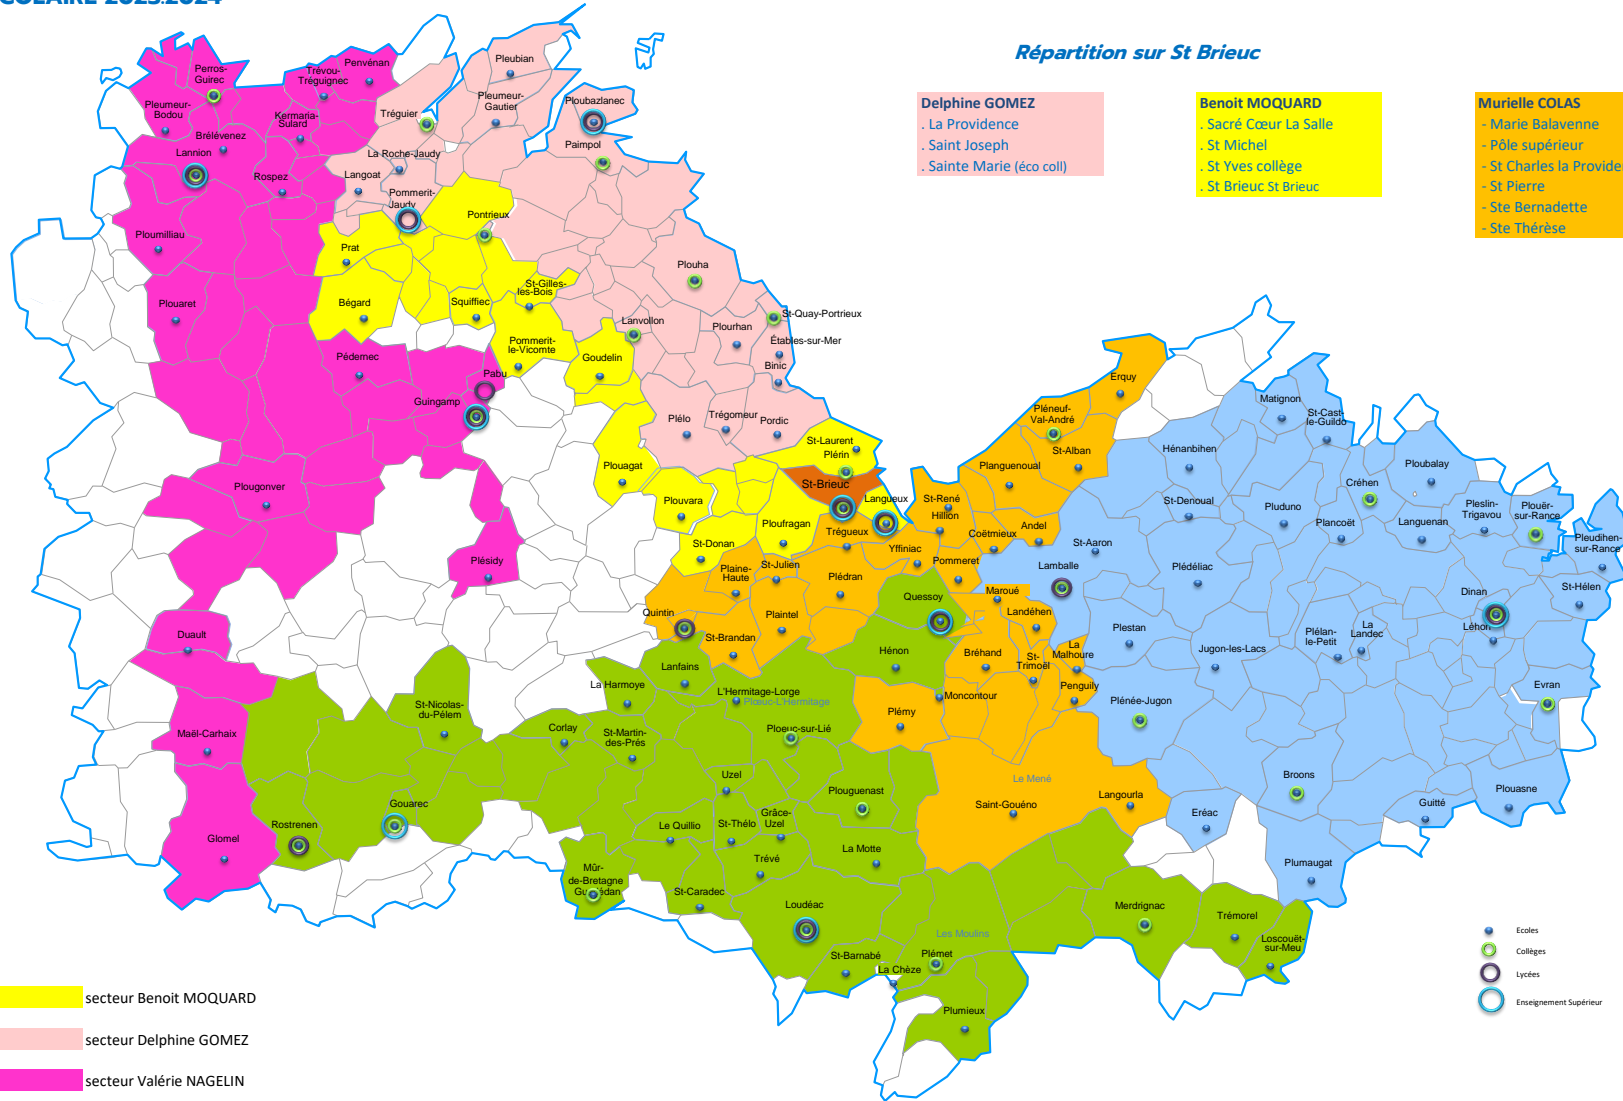

Répartition sur St Brieuc

Delphine GOMEZ
 - La Providence
 - Saint Joseph
 - Sainte Marie (éco coll)

Benoit MOQUARD
 - Sacré Cœur La Salle
 - St Michel
 - St Yves collège
 - St Brieuc St Brieuc

Murielle COLAS
 - Marie Balavenne
 - Pôle supérieur
 - St Charles la Providence
 - St Pierre
 - Ste Bernadette
 - Ste Thérèse

- secteur Benoit MOQUARD
- secteur Delphine GOMEZ
- secteur Valérie NAGELIN
- secteur Maryline CHEREL LE HO
- secteur Isabelle TOUBLANC
- secteur Murielle COLAS

- Ecoles
- Collèges
- Lycées
- Enseignement Supérieur