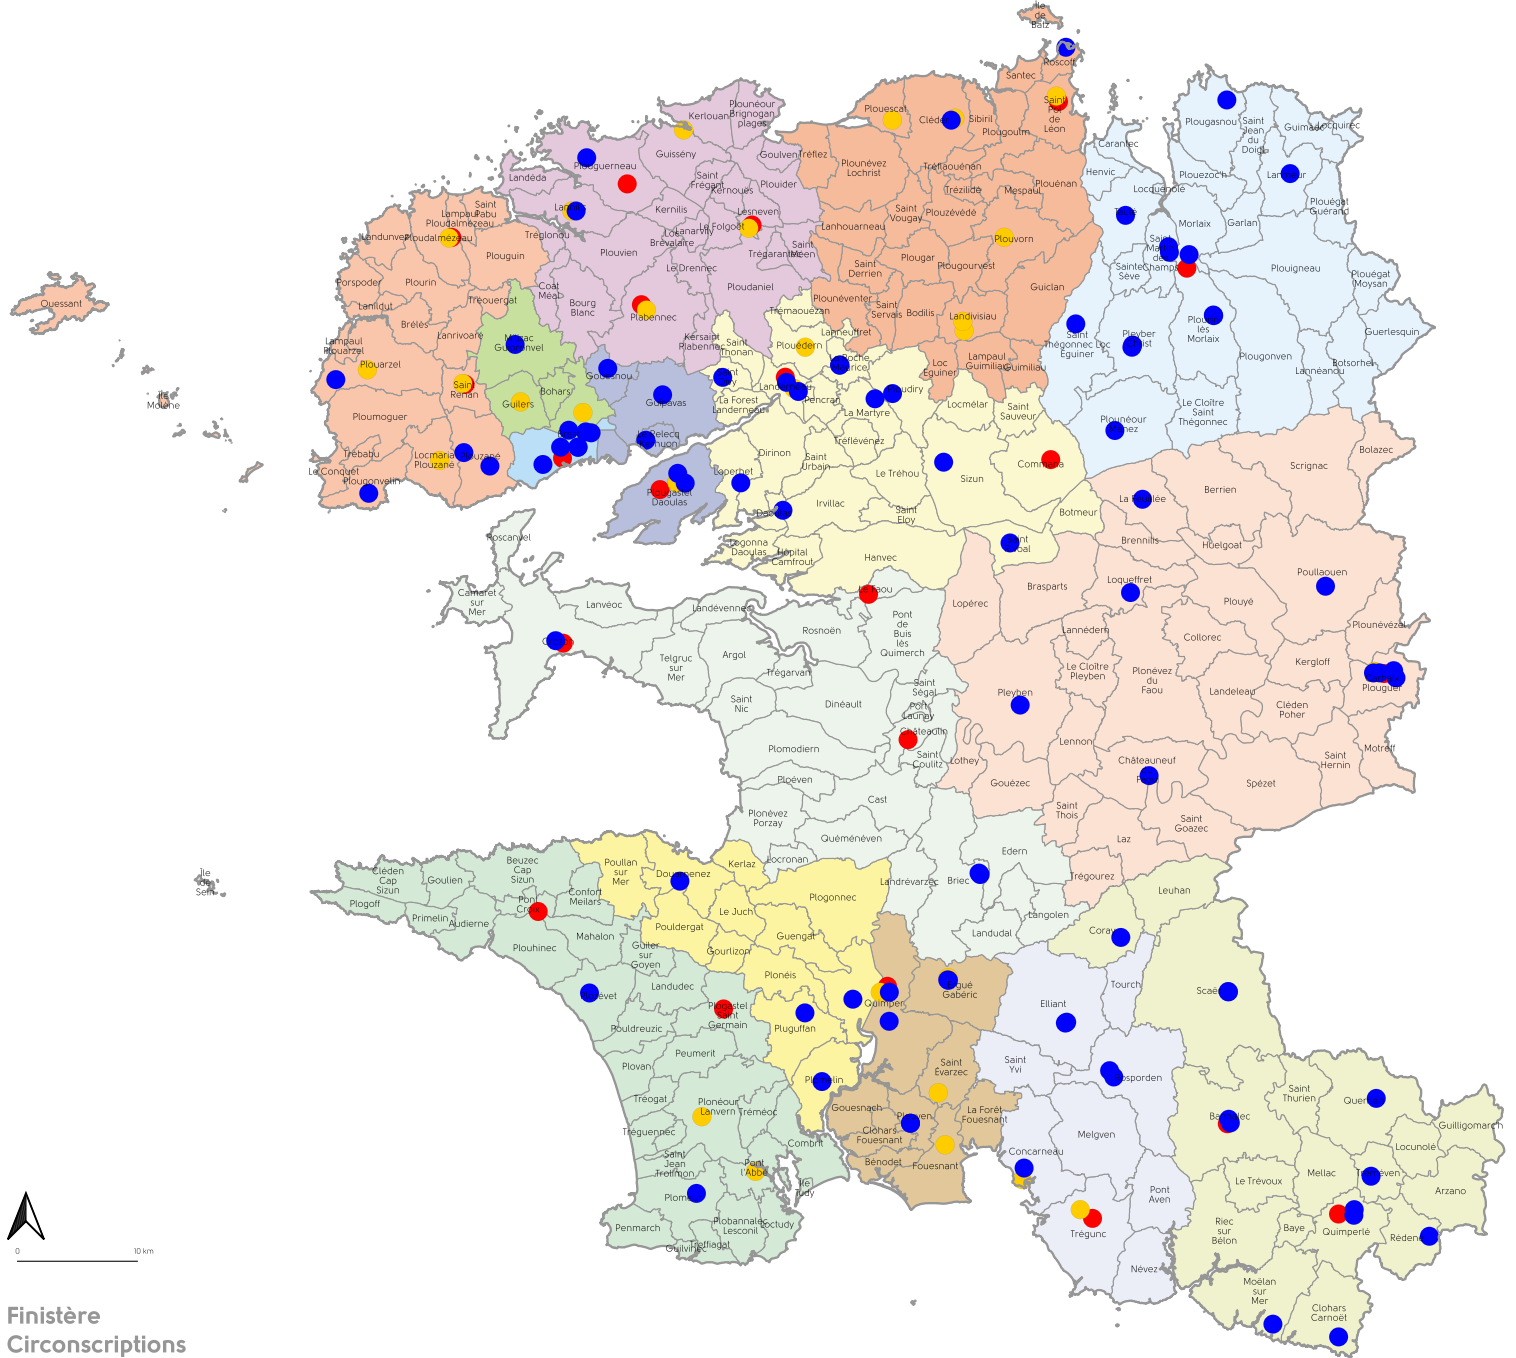

# Département du Finistère

## Enseignement bilingue à parité horaire & Diwan

### Finistère Circonscriptions

- Circonscription de Brest Abers
- Circonscription de Brest est
- Circonscription de Brest Iroise
- Circonscription de Brest nord
- Circonscription de Brest ville
- Circonscription de Châteaulin
- Circonscription de Landerneau
- Circonscription de Landivisiau
- Circonscription de Morlaix
- Circonscription de Morlaix centre-Finistère
- Circonscription de Quimper Cornouaille
- Circonscription de Quimper est
- Circonscription de Quimper ouest
- Circonscription de Quimper nord
- Circonscription de Quimper sud