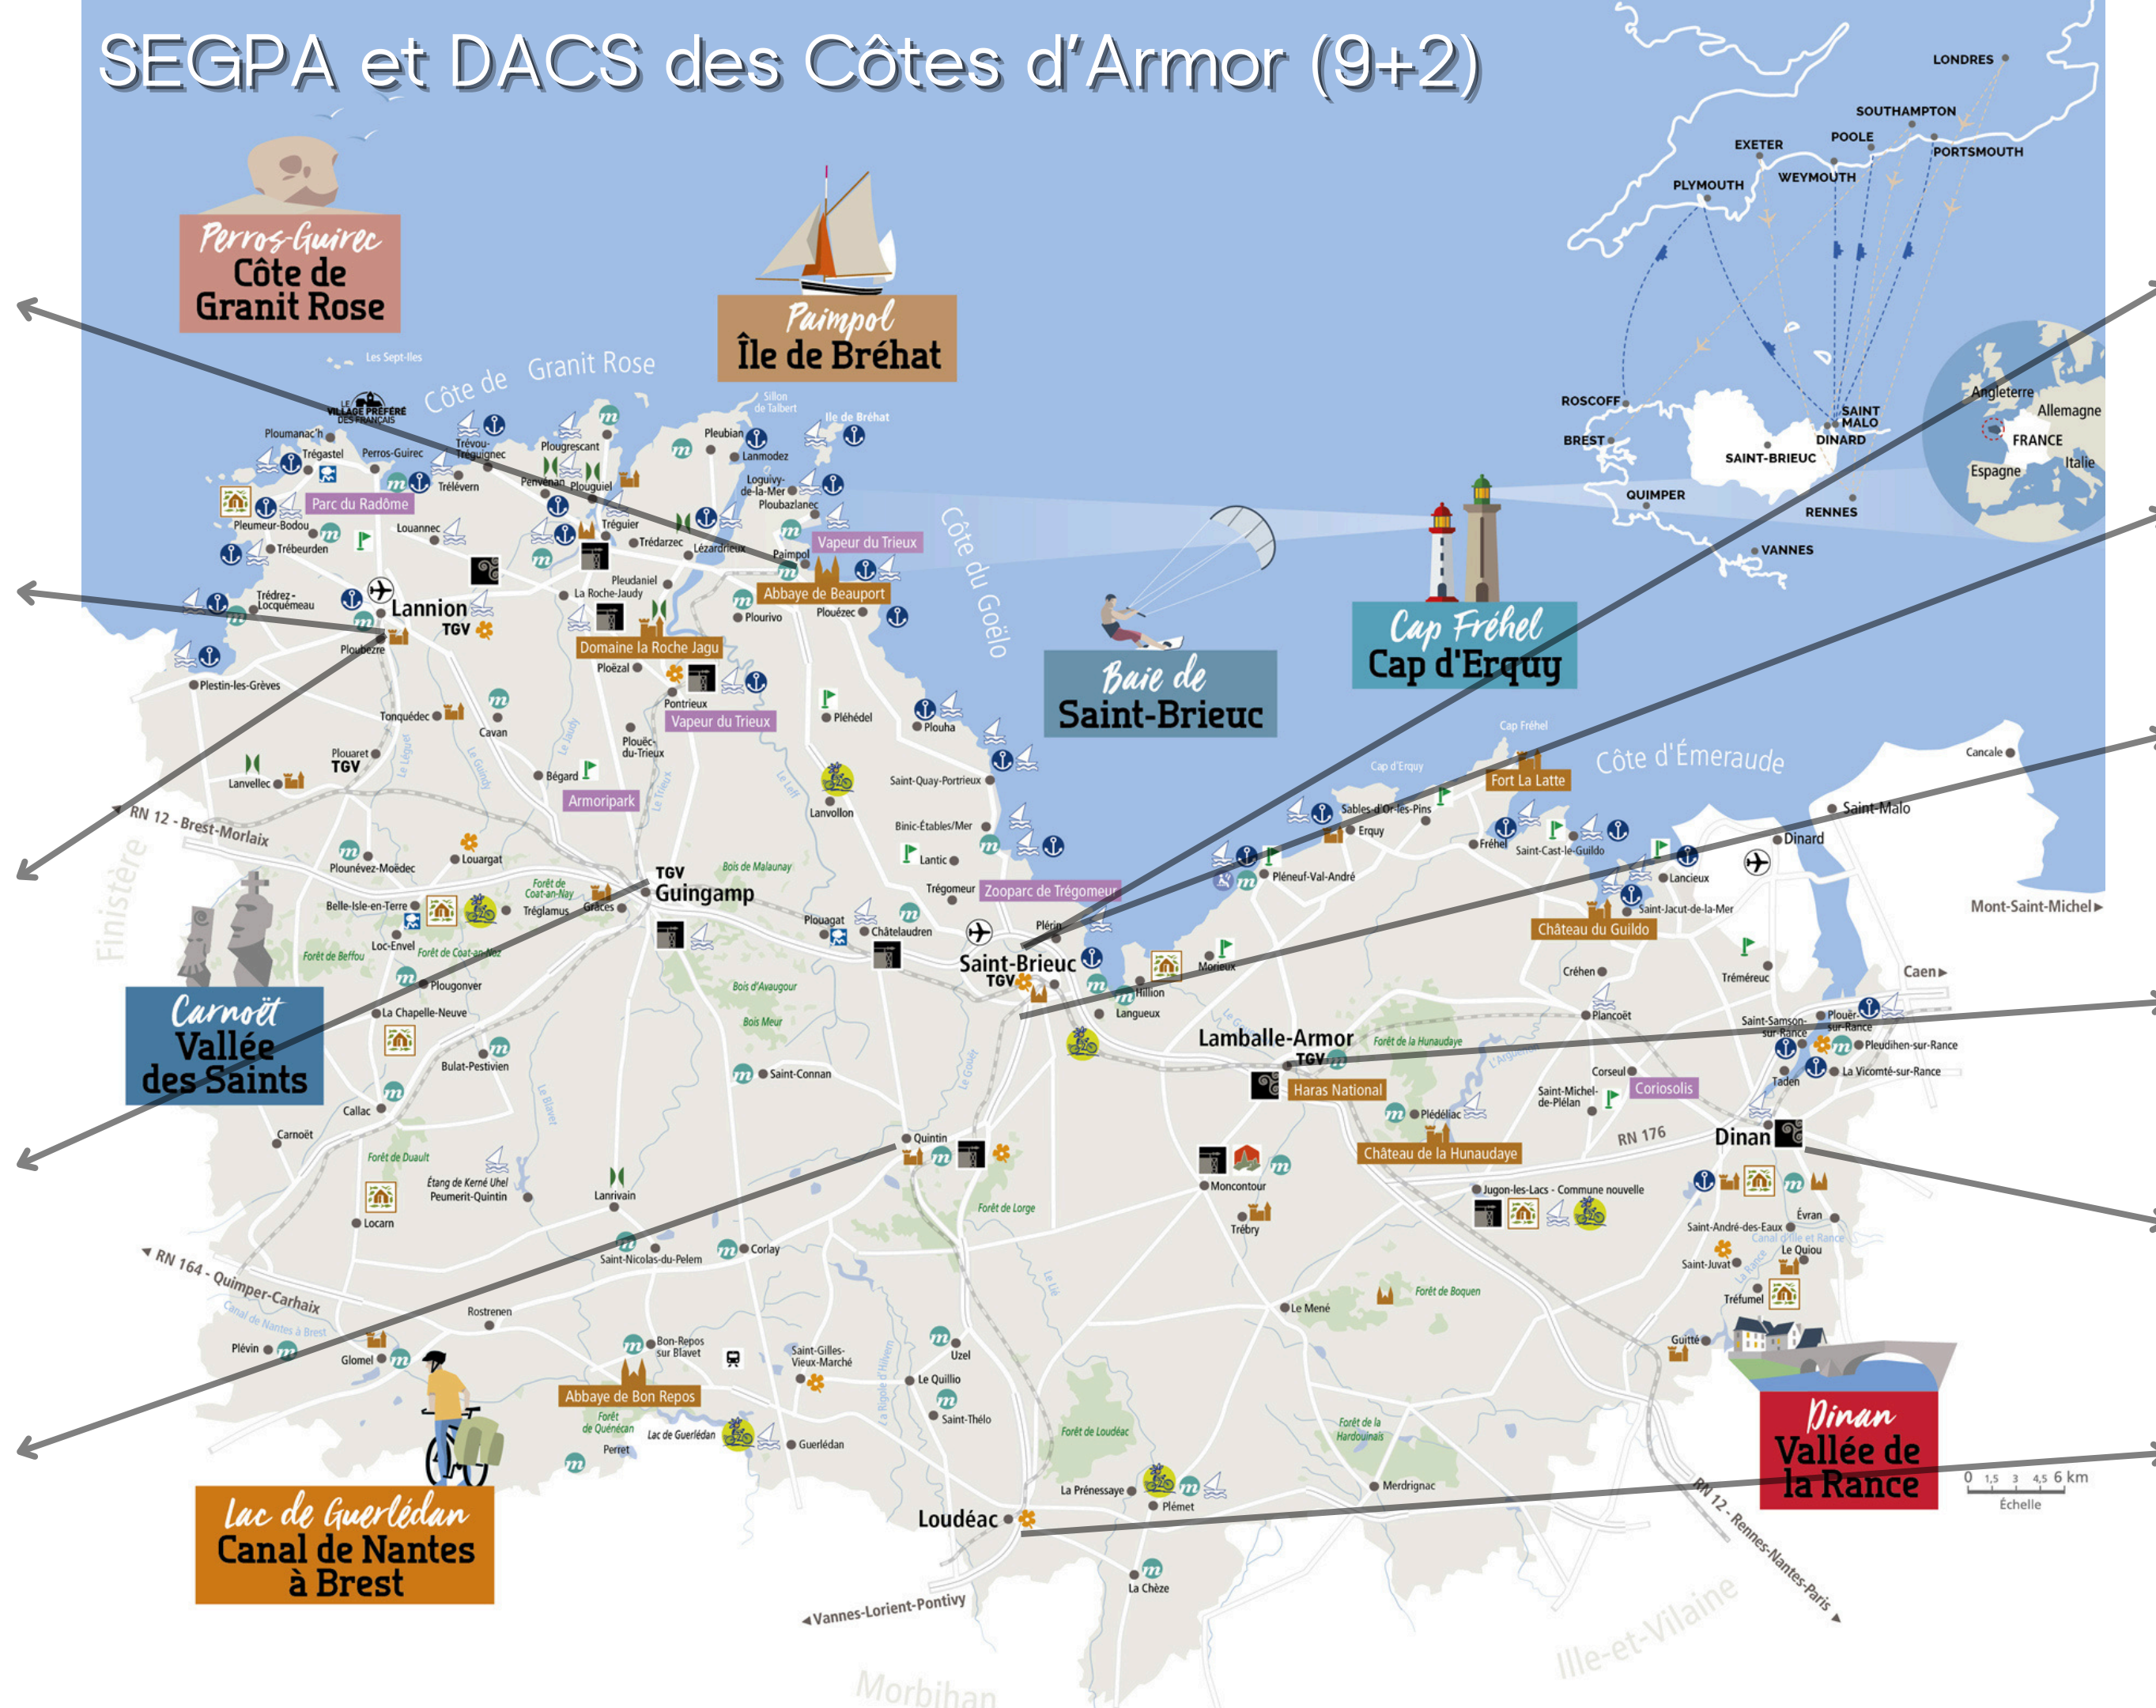

SEGPA et DACS des Côtes d'Armor (9+2)

PAIMPOL
Collège Ch. De Lauwe
Jean VALET

LANNION
Collège C. Le Goffic
Adeline POINTIER

LANNION
Collège Saint Joseph
Rozenn COQUIN

GUINGAMP
Collège A. Camus
Thierry LE MINTER

QUINTIN
Collège Jean XXIII
Lionel CONNAN

SAINT-BRIEUC
Collège J. Macé
Yann HERRY

SAINT-BRIEUC
Collège L. De Vinci
Marianne ANDRAUD

PLOUFRAGAN
Collège La Gde Métairie
Anne-Marie HERVE

LAMBALLE
Collège S. Veil
David JONVEL

DINAN
Collège R. Vercel
Yvon LE LIBOUX

LOUDEAC
Collège Les Livaudières
Christian PICHEREAU