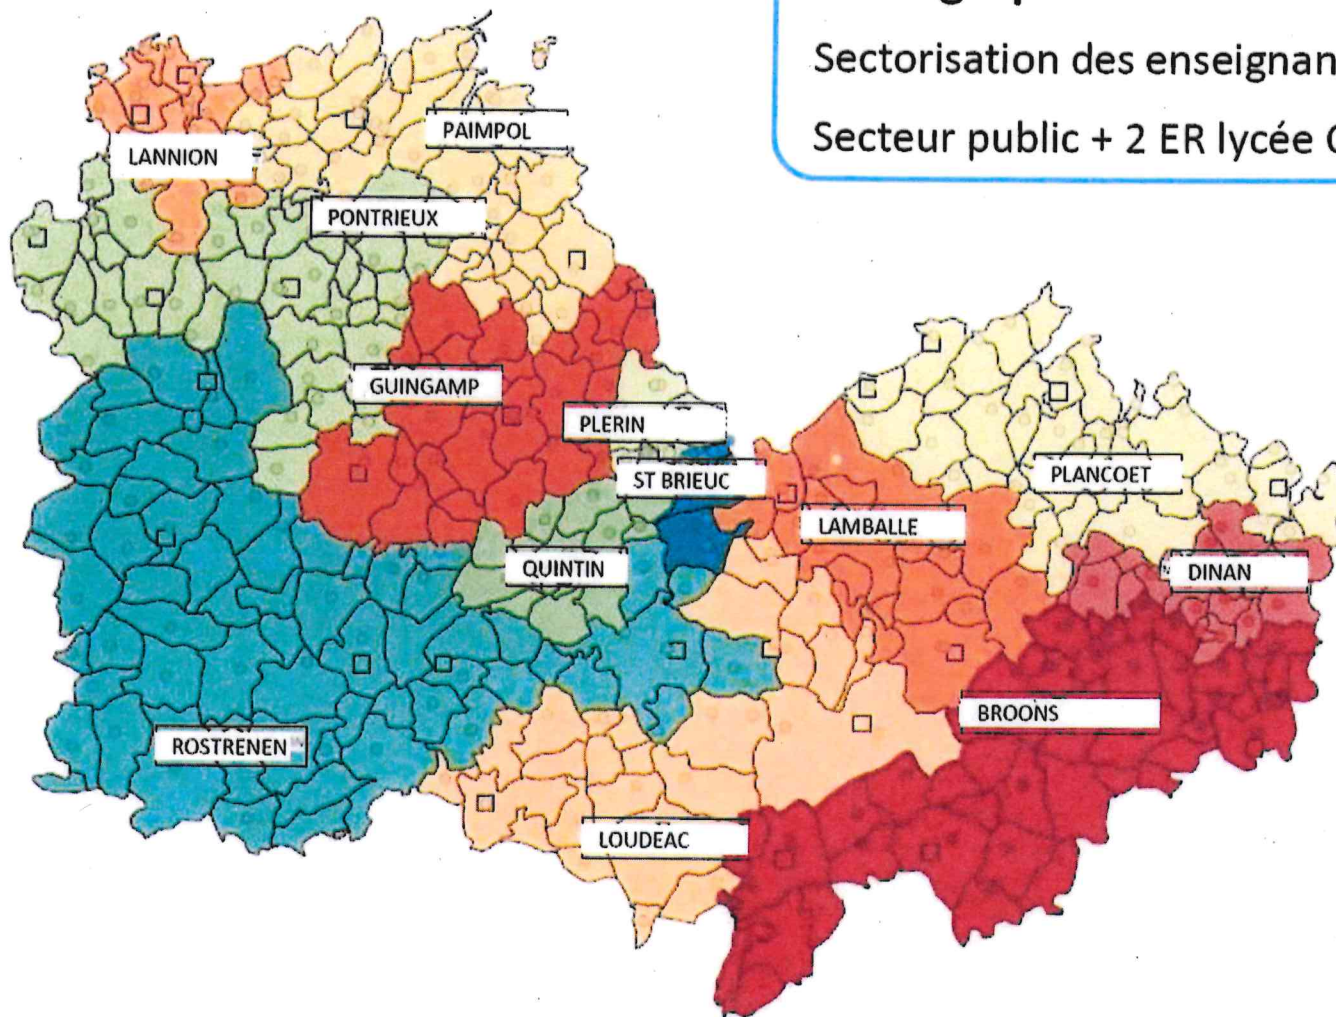

Cartographie

Sectorisation des enseignants référents

Secteur public + 2 ER lycée Ouest / Est

Répartition sur St Brieuc

Delphine GOMEZ

- . La Providence
- . Saint Joseph
- . Sainte Marie (eco coll)

Benoit MOQUARD

- . Sacré Cœur La Salle
- . St Michel
- . St Yves collège
- . St Brieuc St Brieuc

Murielle COLAS

- . Marie Balavenne
- . Pôle supérieur
- . St Charles la Providence
- . St Pierre
- . Ste Bernadette
- . Ste Thérèse

- secteur Benoit MOQUARD
- secteur Delphine GOMEZ
- secteur Valérie NAGELIN
- secteur Maryline CHEREL LE HO
- secteur Isabelle TOUBLANC
- secteur Murielle COLAS

- Ecoles
- Collèges
- Lycées
- Enseignement Supérieur