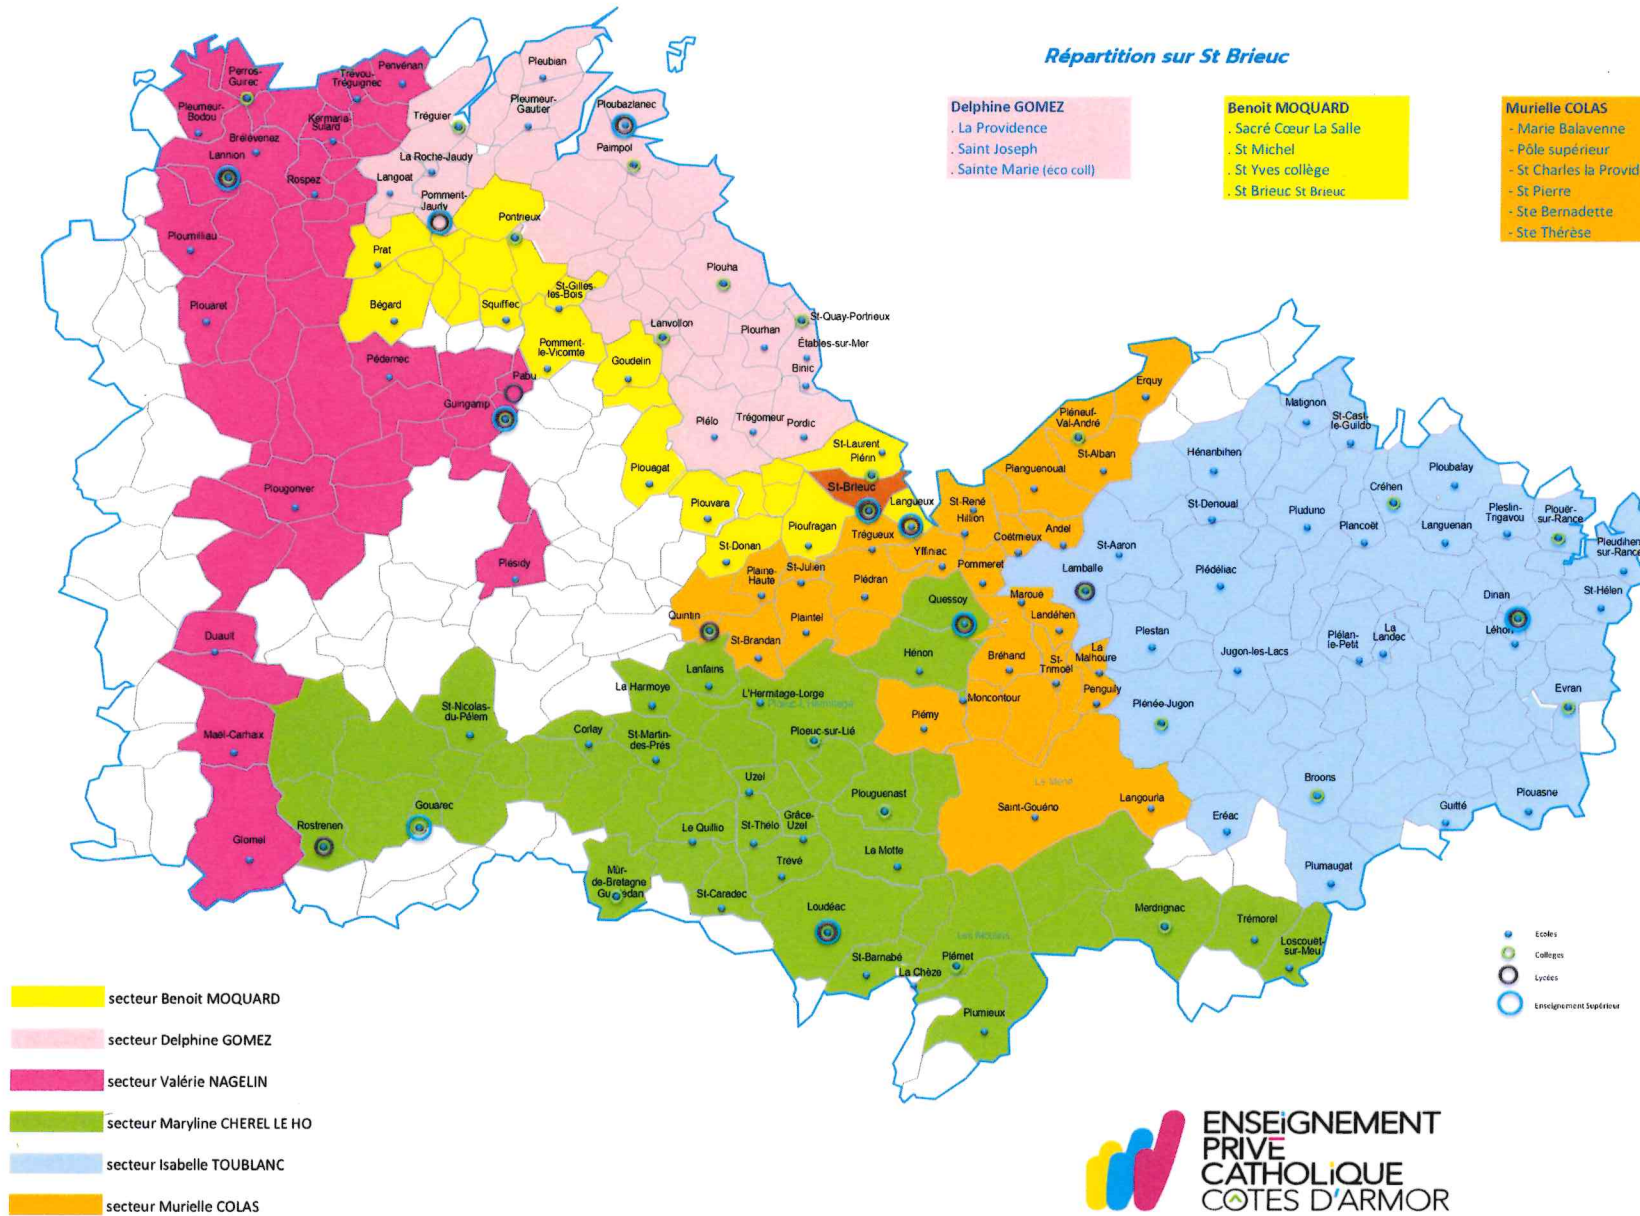

Cartographie

Sectorisation des enseignants référents

Secteur public + 2 ER lycée Ouest / Est

Répartition sur St Brieuc

Delphine GOMEZ

- . La Providence
- . Saint Joseph
- . Sainte Marie (eco coll)

Benoit MOQUARD

- . Sacré Cœur La Salle
- . St Michel
- . St Yves collège
- . St Brieuc St Brieuc

Murielle COLAS

- . Marie Balavenne
- . Pôle supérieur
- . St Charles la Providence
- . St Pierre
- . Ste Bernadette
- . Ste Thérèse

- secteur Benoit MOQUARD
- secteur Delphine GOMEZ
- secteur Valérie NAGELIN
- secteur Maryline CHEREL LE HO
- secteur Isabelle TOUBLANC
- secteur Murielle COLAS

- Ecoles
- Collèges
- Lycées
- Enseignement Supérieur